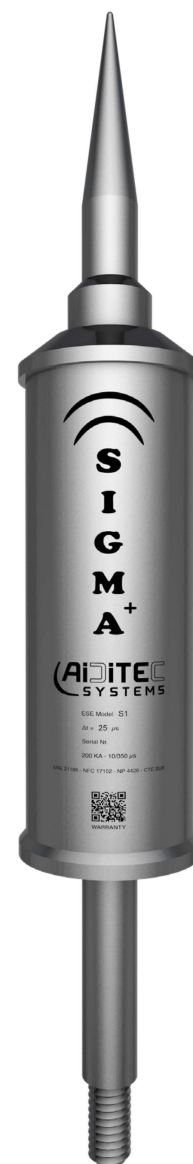

# SIGMA+ S1

## DESCRIPCIÓN DEL PRODUCTO / PRODUCT DESCRIPTION

Pararrayos con dispositivo de cebado modelo SIGMA+ S1, con tiempo de avance en el cebado de 25  $\mu$ s, radios de protección calculados de acuerdo con UNE 21186, NFC 17102 y NP 4426, corriente soportada de 200KA. Ensayos de Corriente Soportada y tiempo de avance en el cebado realizados de acuerdo con el Reglamento UNE 21186 "Protección contra el rayo: Pararrayos con dispositivo de cebado".

Early Stream Emission lightning rod model SIGMA+ S1, with advance time of 25  $\mu$ s, radius of protection calculated in accordance with UNE 21186, NFC 17102 and NP 4426, supported current of 200KA. Supported Current Advance time tests realized in accordance with the Regulation UNE 21186 "Protection against the lightning: Early Stream Emission Lightning rods".

## DATOS TÉCNICOS / TECHNICAL DATA

REF.	AS800101
Material punta central, carcasa y eje Peak, frame and shaft material	Acero inoxidable AISI-316L Stainless steel AISI-316L
Material aislante Isolation material	Polipropileno Polypropylene
Tiempo de avance en el cebado Advance time	25 $\mu$ s
Corriente soportada Supported current	200 KA - onda 10/350 $\mu$ s 200 KA - wave 10/350 $\mu$ s
Sistema de aislamiento entre electrodos Electrodes isolation system	Sí Yes
Radios de protección para H = 6 m (*) Radius of protection for H = 6 m (*)	Nivel / Level I: 40 m Nivel / Level II: 50 m Nivel / Level III: 55 m Nivel / Level IV: 65 m
Dimensiones máximas Maximum dimensions	418 mm x $\varnothing$ 65 mm
Peso Weight	2,2 kg
Temperatura de funcionamiento Function temperature range	- 40°C ... + 130°C
Métrica rosca Metric thread	M-16 x 2